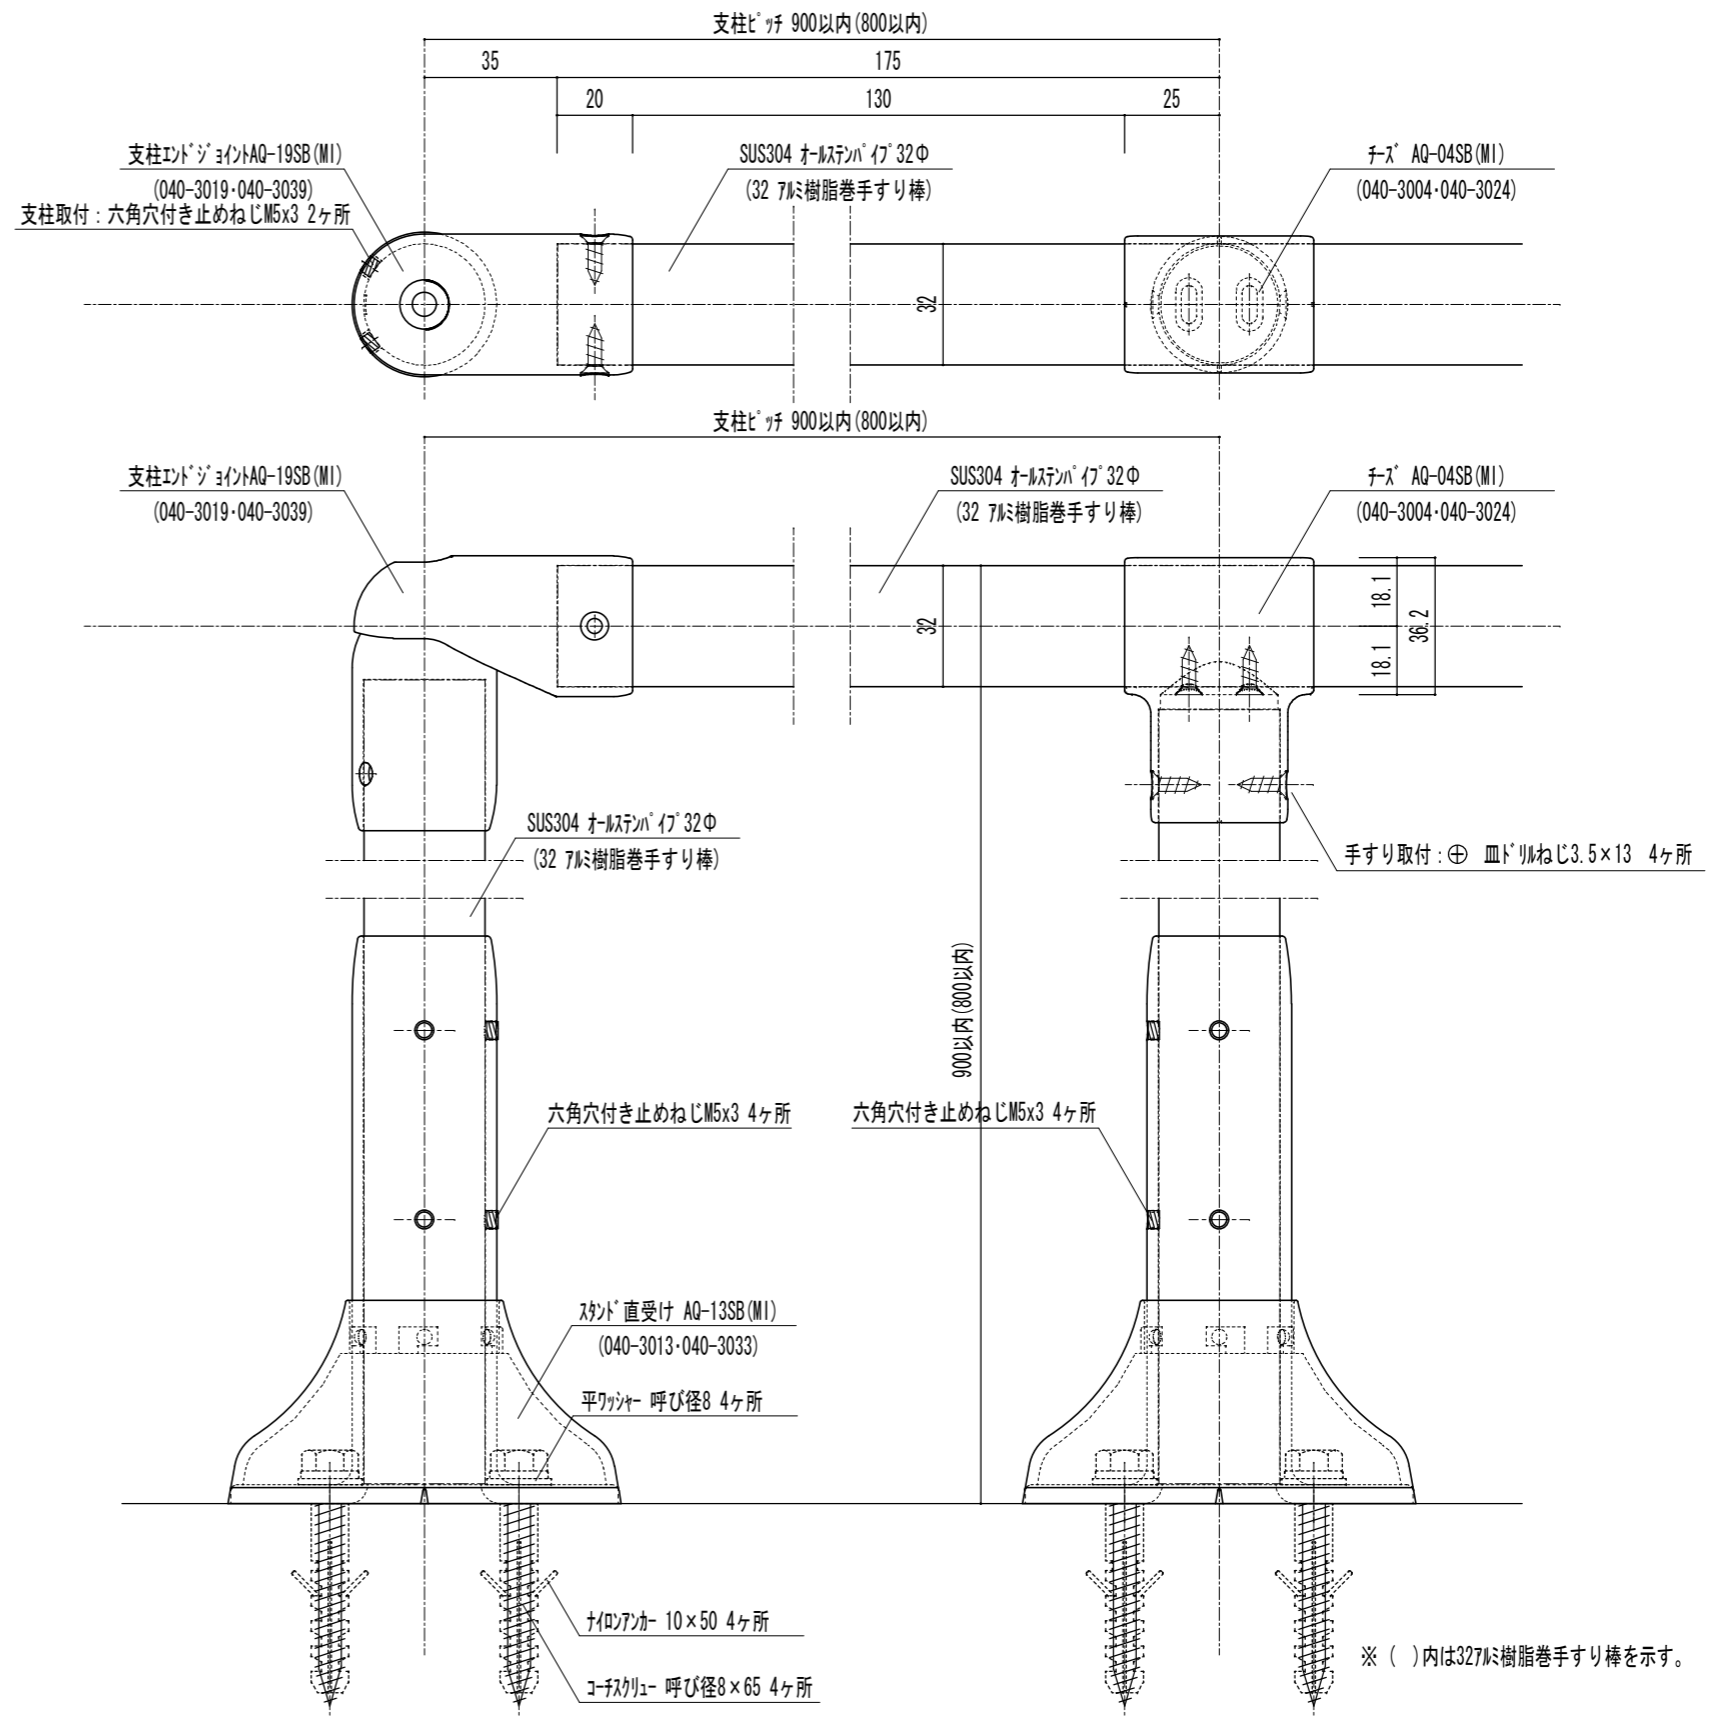

付属ねじ
手すり取付: ⊕ 皿ドリルねじ3.5×13 4本

アクアレールチーズ詳細図

AQ-04SB(MI)

注意 金具を手すり棒や柱等にビス止めする際には必ず下穴をあけてください。

品番	名	称	数量	材質	表面処理	備考	記事	名	製 図 月 日	承	検	設	製
								称	11.09.30	認	図	計	図
								図	尺				
								AQ-04SB(MI)	1/2				